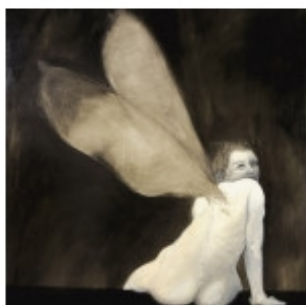

ArtBook

il tuo catalogo virtuale da sfogliare

[vuoi saperne di più?](#)

sostieni Arte.Go

gioca questi numeri al Lotto

iniziative Arte.Go

Simona Bramati. Lachesi, la filatrice del destino

13/09/08 > 05/10/08 - Jesi (AN)

La mostra "Lachesi. La filatrice del destino" fa riferimento al mito greco delle Parche, incarnazione visiva dello scorrere incessante del tempo, che lentamente consuma la vita dell'uomo.

Le Parche secondo la rappresentazione epica, regolavano per ogni mortale la durata della

vita, dalla nascita alla morte, con l'aiuto di un filo che Clothò filava, Lachesis avvolgeva e Atropos tagliava, allorché la vita corrispondente era terminata.

Lachesi significa "destino, sorte", assegnato ad ogni uomo. In questa narrazione mitologica si rivela pienamente la carica simbolica della ricerca dell'artista: la volontà di riportare in superficie l'irrequietudine legata alla precarietà del destino dell'uomo.

Simona Bramati esprime, attraverso una raffinatissima tecnica pittorica, l'esigenza di fornire un volto, seppure simbolico, all'irrazionale.

Artista: Simona Bramati

Titolo: Lachesi, la filatrice del destino